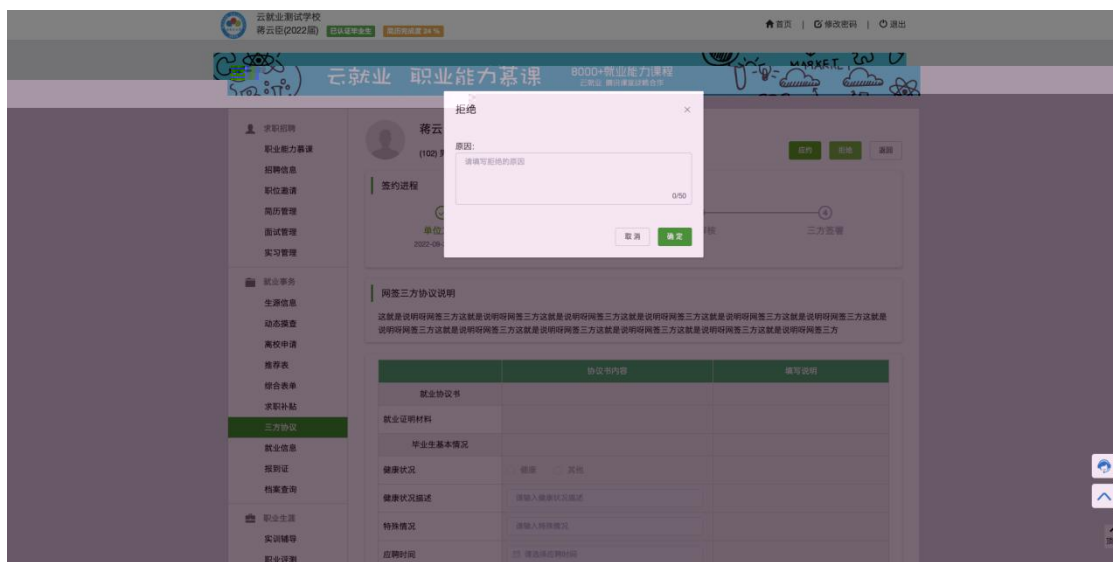

权威发布

云梦职业学院
第22届(2022届)

个人中心

我的课程

首页 | 修改密码 | 退出

三产业 职业能力课程

8000+职业技能课程

云梦职业学院